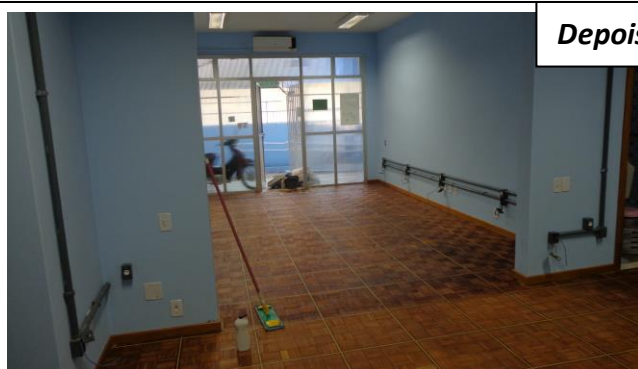

ACONTECE NO CAIS

Boletim
Informativo do
Sindicato
Unificado da
Orla Portuária
SUPORT-ES

23 de abril de 2014
Jornalista Cristiane Brandão

Expediente até o meio-dia nesta sexta-feira, dia 25

Antes

Depois

Em decorrência da reforma que acontece em nossa sede, o atendimento aos associados será até o meio-dia nesta sexta-feira, dia 25. Diretoria e funcionários estarão trabalhando na organização na nova secretaria para melhor atendê-lo.