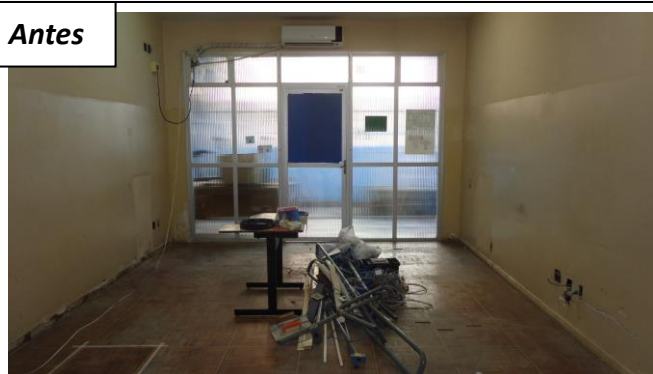

ACONTECE NO CAIS

Boletim
Informativo do
Sindicato
Unificado da
Orla Portuária
SUPORT-ES

23 de abril de 2014
Jornalista Cristiane Brandão

Expediente até o meio-dia nesta sexta-feira, dia 25

Antes

Depois

Em decorrência da reforma que acontece em nossa sede, o atendimento aos associados será até o meio-dia nesta sexta-feira, dia 25. Diretoria e funcionários estarão trabalhando na organização na nova secretaria para melhor atendê-lo.