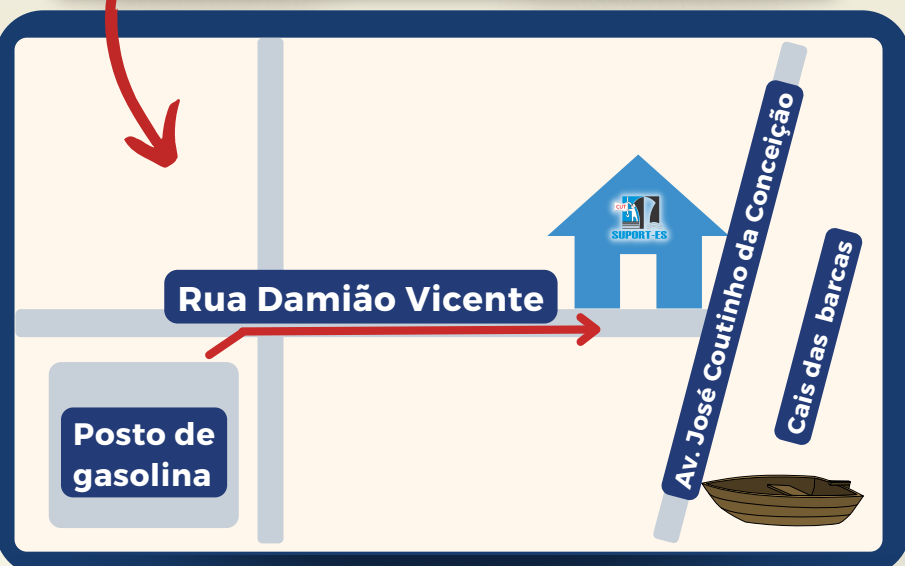

ASSEMBLEIA COM TRABALHADORES DA SOTECPLAST

11/04
2ª feira

8:30
1ª convocação

9:00
2ª convocação

**Sede do Suport-ES
em Barra do Riacho**

(Rua Damião Vicente)

Pauta

- Discussão das cláusulas econômicas do ACT vigente